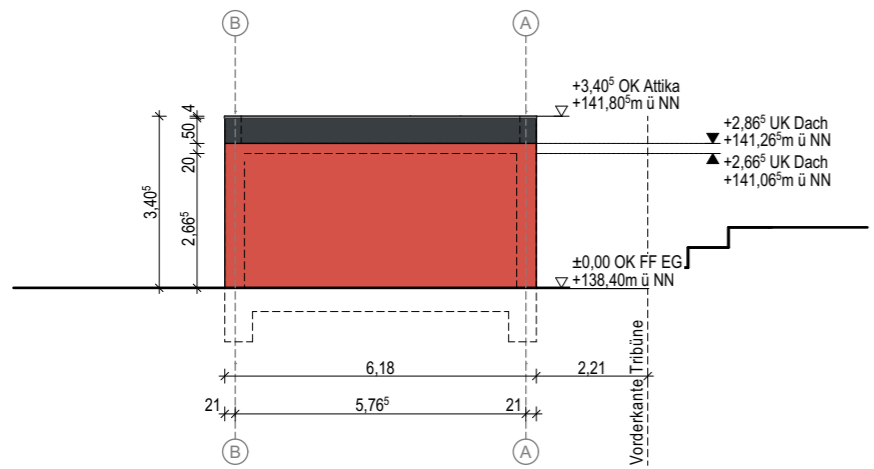

Ansicht Nord

Ansicht Ost

Ansicht Süd

Ansicht West

gewählte Farbe: Alpina Color Studio 2.4 Rot 8  
 RGB 213 | 82 | 72  
 Hellbezugswert (HBW): 21

Alle Höhenmaße beziehen sich auf OKFF ±0.00 = 138,40 m ü NN

BAUHERR  TuS Holzen-Sommerberg 92/07 e.V. Holunderweg 1 44267 Dortmund	PLANER <b>SHA</b> SCHEFFLER HELBICH ARCHITEKTEN PhoenixWERK Phoenixplatz 3 44263 Dortmund Ruf 0231 44 20 20-0 Fax 0231 44 20 20 10 info@sha.de	INDEX	DATUM	GEZ.	DATUM LETZTER INDEX Verfasser-LPH-BauT-Planart-Ebene-lfd.Nr.-Index-Status		
					MASZSTAB <b>1:150</b>	DATUM PLANERSTELLUNG <b>01.02.2022</b>	PLANINHALT <b>V2: Fassadenfarbe ROT</b>
					PROJEKT-NR. <b>2014</b>	PLANERSTELLER <b>SCE</b>	PROJEKT <b>Neubau Umkleidegebäude TuS Holzen-Sommerberg</b>