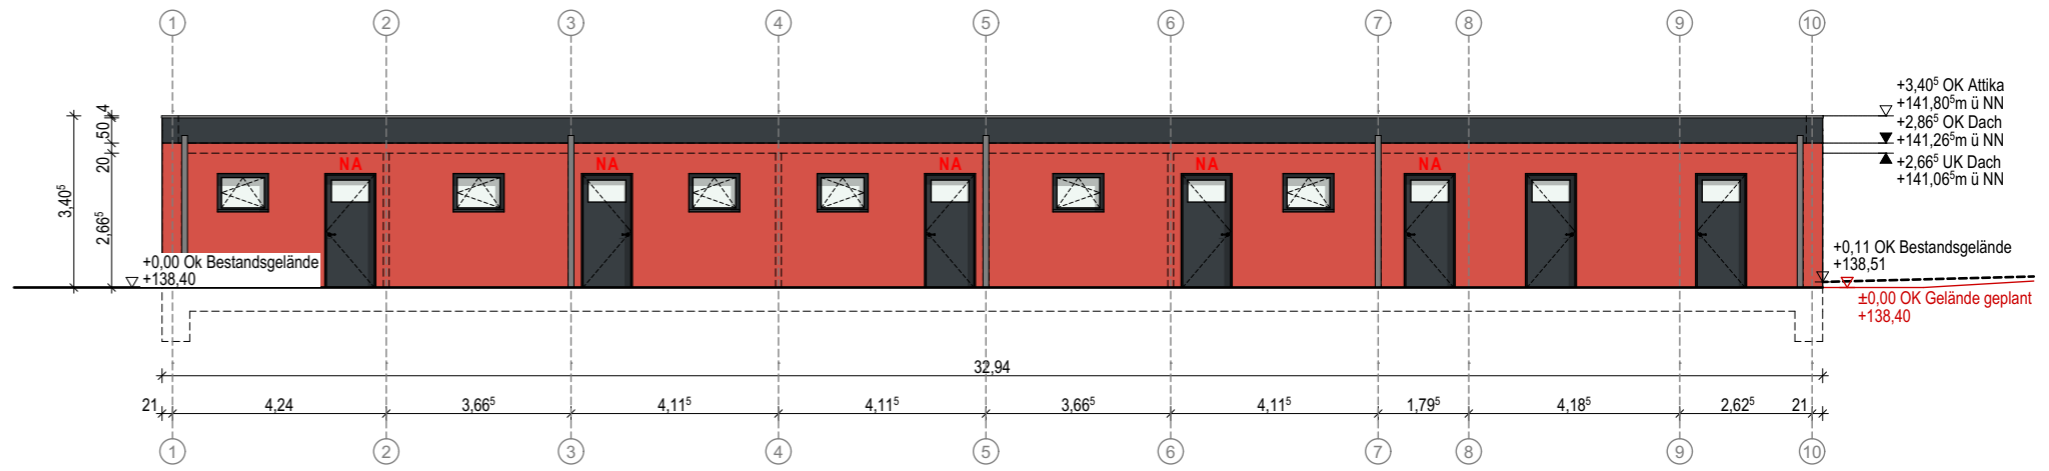

Ansicht Nord

Ansicht Ost

Ansicht Süd

Ansicht West

gewählte Farbe: Alpina Color Studio 2.4 Rot 8  
 RGB 213 | 82 | 72  
 Hellbezugswert (HBW): 21

Alle Höhenmaße beziehen sich auf OKFF ±0.00 = 138,40 m ü NN

BAUHERR  TuS Holzen-Sommerberg 92/07 e.V. Holunderweg 1 44267 Dortmund	PLANER <b>SHA</b> SCHEFFLER HELBICH ARCHITEKTEN PhoenixWERK Phoenixplatz 3 44263 Dortmund Ruf 0231 44 20 20-0 Fax 0231 44 20 20 10 info@sha.de	INDEX	DATUM	GEZ.	DATUM LETZTER INDEX Verfasser-LPH-BauT-Planart-Ebene-lfd.Nr.-Index-Status		
					MASZSTAB <b>1:150</b>	DATUM PLANERSTELLUNG <b>01.02.2022</b>	PLANINHALT <b>V2: Fassadenfarbe ROT</b>
					PROJEKT-NR. <b>2014</b>	PLANERSTELLER <b>SCE</b>	PROJEKT <b>Neubau Umkleidegebäude TuS Holzen-Sommerberg</b>