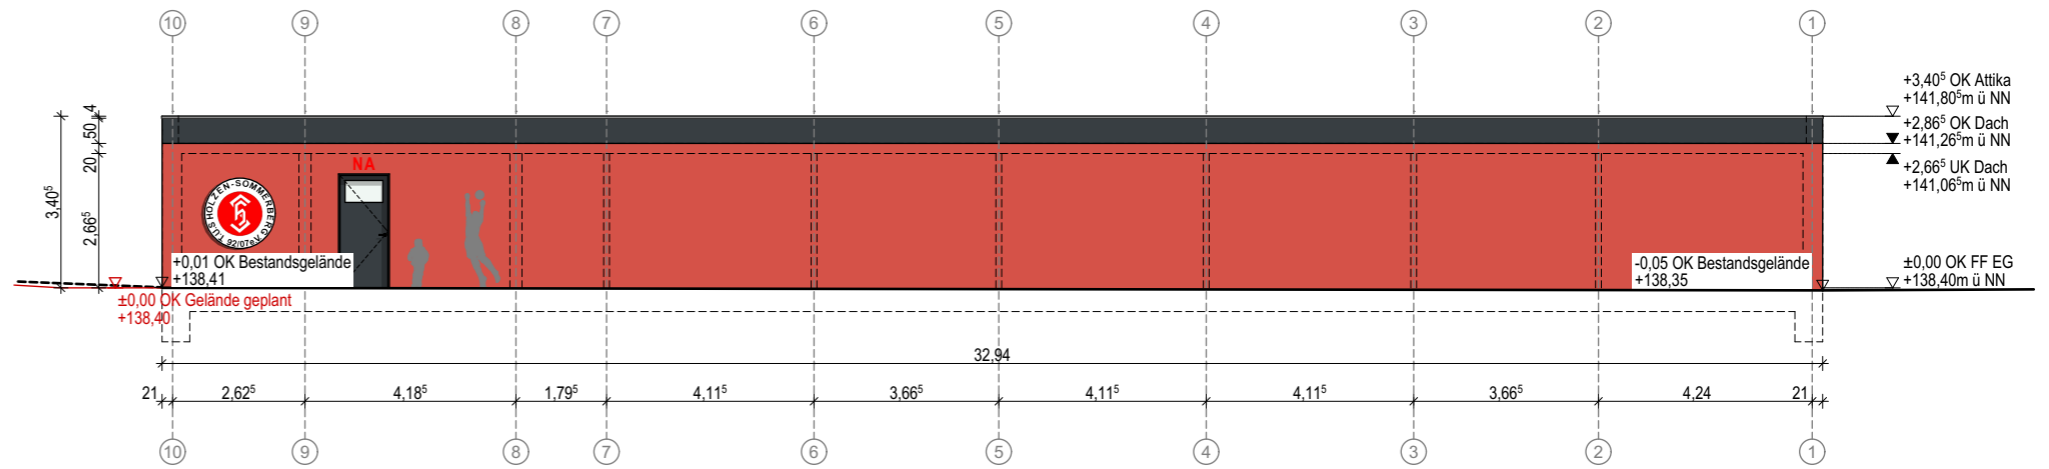

Ansicht Nord

Ansicht Ost

Ansicht Süd

Ansicht West

gewählte Farbe: Alpina Color Studio 2.4 Rot 8  
 RGB 213 | 82 | 72  
 Hellbezugswert (HBW): 21

Alle Höhenmaße beziehen sich auf OKFF ±0.00 = 138,40 m ü NN

BAUHERR  TuS Holzen-Sommerberg 92/07 e.V. Holunderweg 1 44267 Dortmund	PLANER <b>SHA</b> SCHEFFLER HELBICH ARCHITEKTEN PhoenixWERK Phoenixplatz 3 44263 Dortmund Ruf 0231 44 20 20-0 Fax 0231 44 20 20 10 info@sha.de	INDEX	DATUM	GEZ.	DATUM LETZTER INDEX Verfasser-LPH-BauT-Planart-Ebene-lfd.Nr.-Index-Status		
					MASZSTAB <b>1:150</b>	DATUM PLANERSTELLUNG <b>01.02.2022</b>	PLANINHALT <b>V2: Fassadenfarbe ROT</b>
					PROJEKT-NR. <b>2014</b>	PLANERSTELLER <b>SCE</b>	PROJEKT <b>Neubau Umkleidegebäude TuS Holzen-Sommerberg</b>